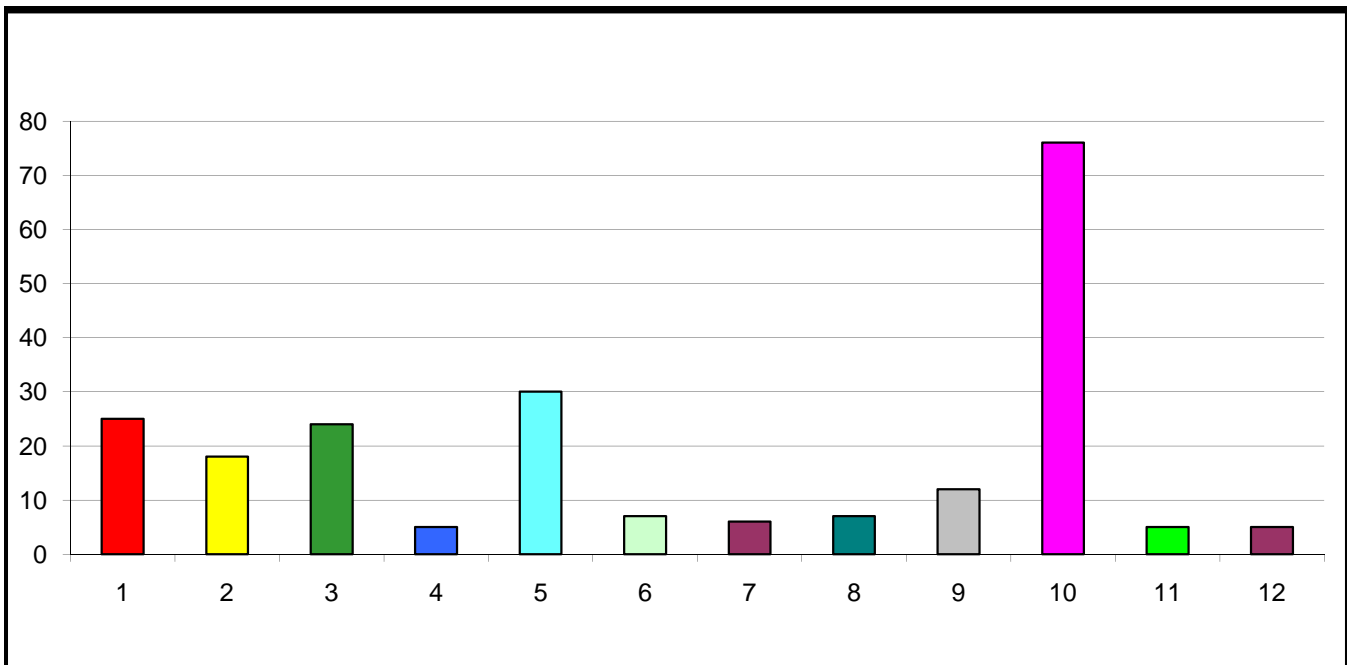

# Übersicht Einsätze FFZ 2001 - 2011

Jahr	2001	2002	2003	2004	2005	2006	2007	2008	2009	2010	2011
Mehrfacheinsätze	0	0	0	7	102	33	69	25	20	38	7
Einsätze	168	204	231	204	227	237	259	204	278	229	213
<b>Total</b>	<b>168</b>	<b>204</b>	<b>231</b>	<b>211</b>	<b>329</b>	<b>270</b>	<b>328</b>	<b>229</b>	<b>298</b>	<b>267</b>	<b>220</b>