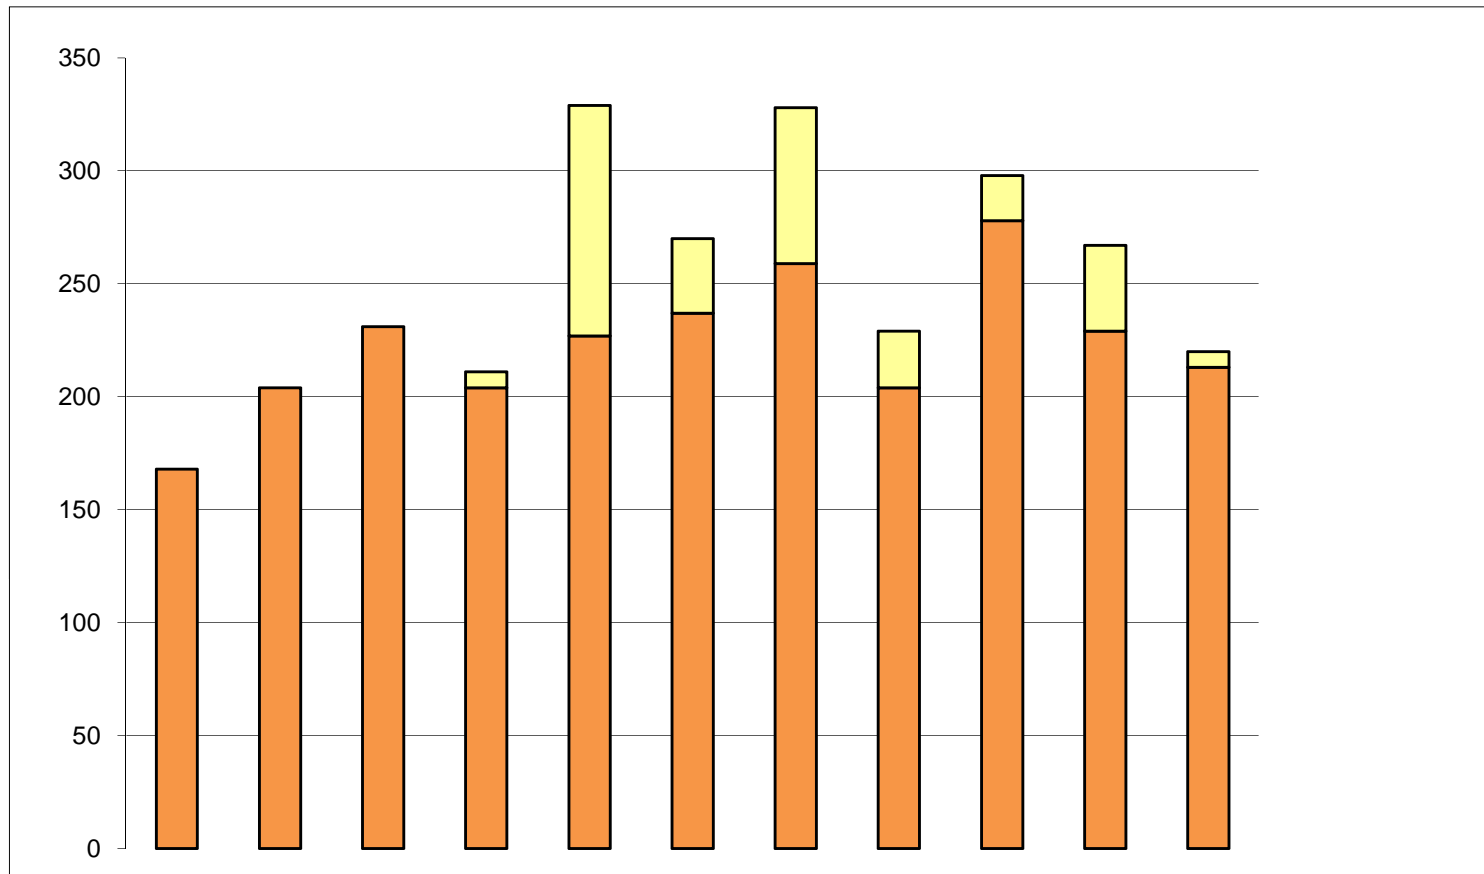

## Zusammenstellung der Ausrückungen 2011

	Einsatzart	Stadt Zug	Nachbarhilfe	Stützpunkt	Autobahn	Total	Vorjahr
1	Brand	20		3	2	25	28
2	Ölwehr	3		14	1	18	15
3	Notlagen von Mensch und Tier	14		10		24	9
4	Chemie- und Strahlenschutz	2		3		5	3
5	Technische Hilfeleistungen	25		5		30	71
6	Mehrfachereignisse (Technische Hilfeleistung)	7				7	38
7	Seerettung (Notlagen von Mensch und Tier)	6				6	5
8	Seerettung (Technische Hilfeleistung)	7				7	4
9	Brandmeldeanlage echte Alarmer	12				12	12
10	Brandmeldeanlage Fehlalarme	76				76	69
11	Übrige Fehlalarme	5				5	5
12	Andere Dienstleistungen	5				5	8
		<b>182</b>	<b>0</b>	<b>35</b>	<b>3</b>	<b>220</b>	<b>267</b>

# Übersicht Einsätze FFZ 2001 - 2011

Jahr	2001	2002	2003	2004	2005	2006	2007	2008	2009	2010	2011
Mehrfacheinsätze	0	0	0	7	102	33	69	25	20	38	7
Einsätze	168	204	231	204	227	237	259	204	278	229	213
<b>Total</b>	<b>168</b>	<b>204</b>	<b>231</b>	<b>211</b>	<b>329</b>	<b>270</b>	<b>328</b>	<b>229</b>	<b>298</b>	<b>267</b>	<b>220</b>